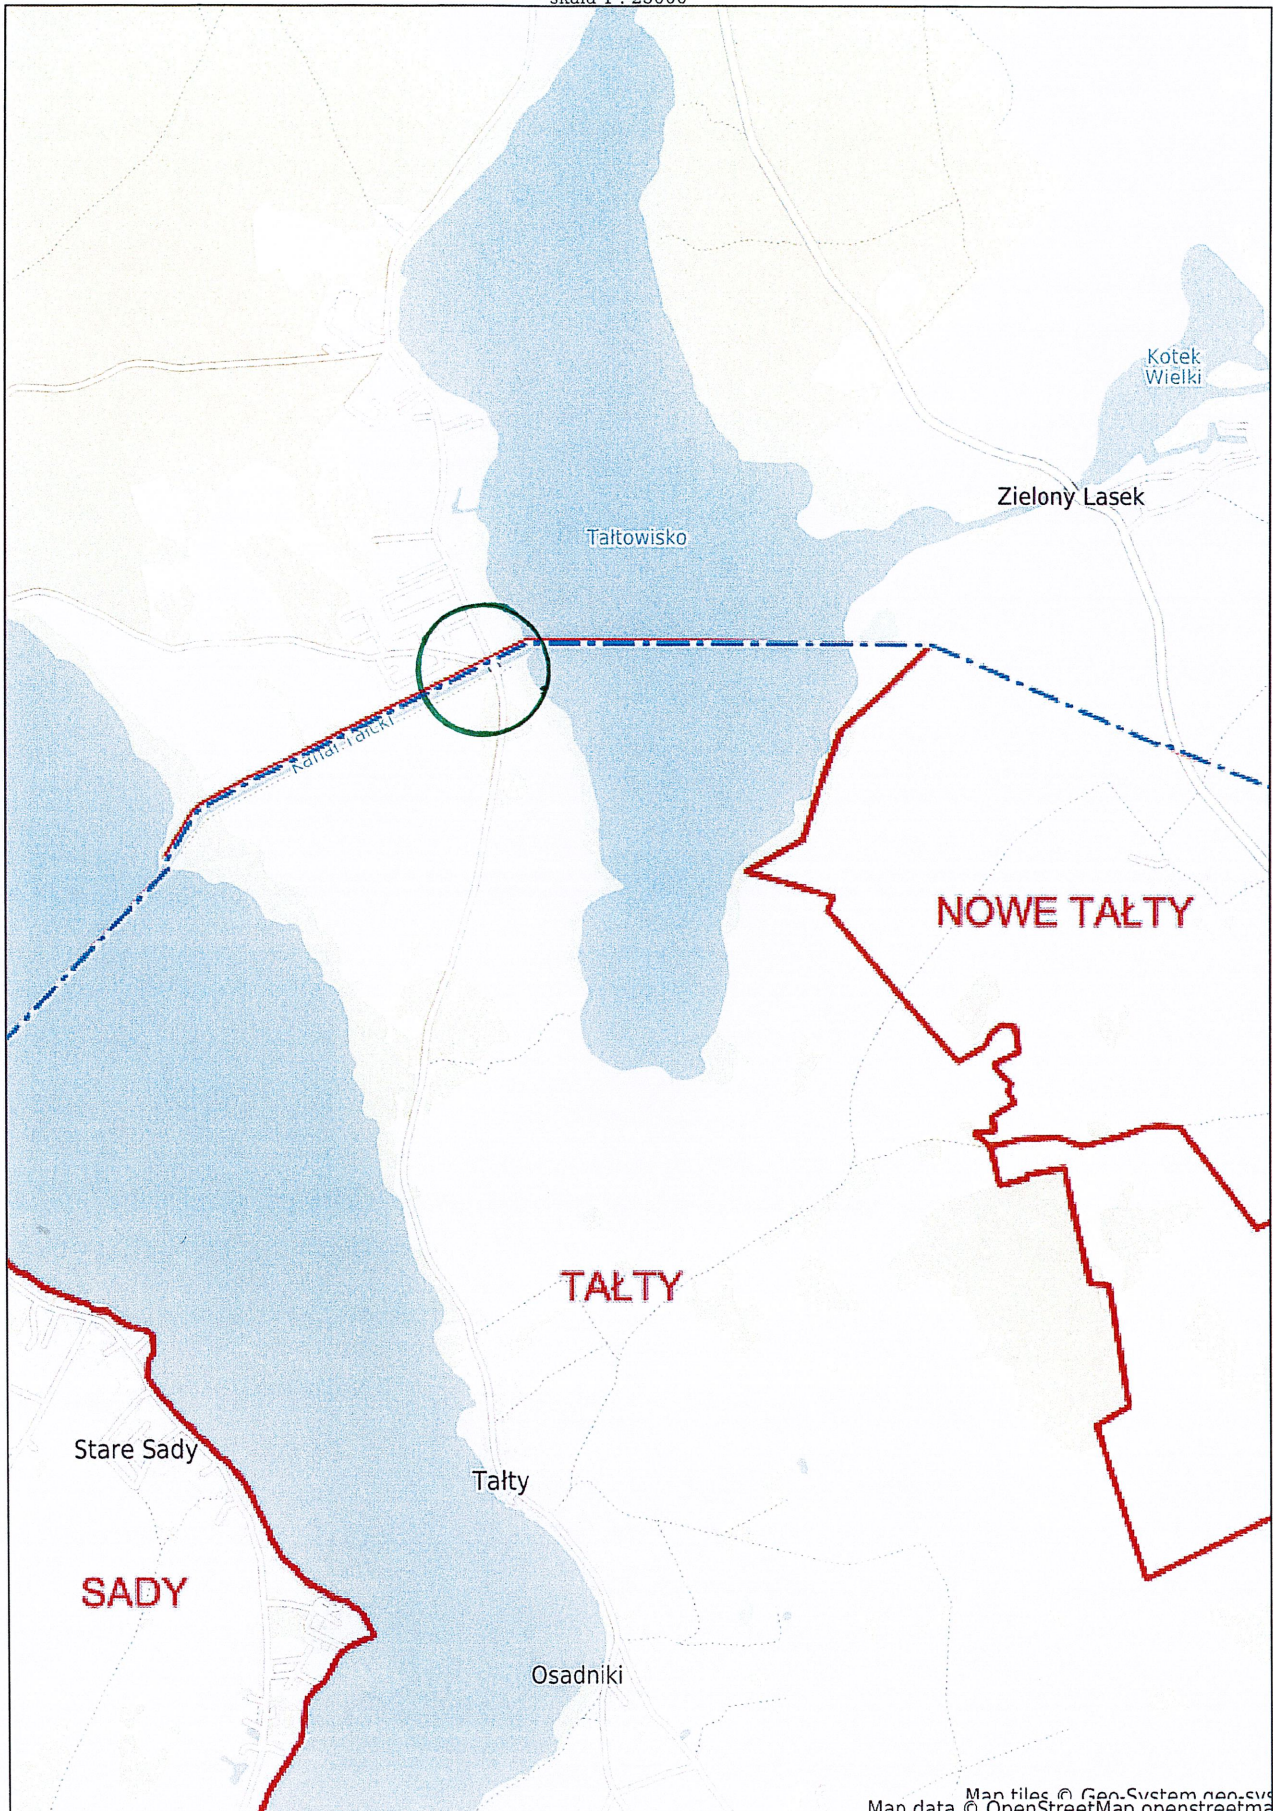

Powiat mragowski - System Informacji Przestrzennej

Powiat mragowski

skala 1 : 25000

Map tiles © Geo-System nco.svs
Map data © OpenStreetMap openstreetma